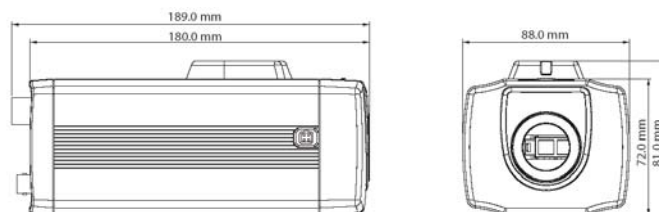

### Technische Daten

Sensor	1/3" progressive CCD
Effektive Pixel	Full scan Modus: 1280 x 960, 4-Pixel Modus: 640 x 480
Electronic Shutter	1:50 ~ 1:10.000
Digital Slow Shutter	2x ~ 32x max. / aus
AGC (Auto Gain Control)	3 Stufen
AWB (Weißabgleich)	Auto / manuell / innen / außen
IR Cut Filter	Automatisch / manuell / über externen Kontakt
Objektivbefestigung	CS-Mount / C-Mount, DD, einstellbares Aufmaß
Min. Lichtstärke	1 lux / F = 1.2 (Farbmodus) / 0,2 lux / F = 1.2 (s/w Modus)
Signal	PAL
Videoausgang	1 Vs-s Composite BNC (umschaltbar zwischen Videoausgang und IP Streaming)
Videokompression	MPEG4 / JPEG (Dual Streaming)
Video Framerate	12,5 Bilder/s max. (JPEG 1260 x 980) / 25 Bilder/s max. (MPEG4 640 x 480), einstellbar
Videoauflösung	MPEG4: 640 x 480, 352 x 288, 320 x 240, 176 x 144 MJPEG: 1260 x 960, 640 x 480, 352 x 288, 320 x 240, 176 x 144
S/N	Digital und Unterstützung von RS-485 S/N Geräten
Bewegungserkennung	Ja (3 Zonen)
Videostreaming	RTSP/RTP/UDP, RTSP/RTP/TCP
Protokolle	RTSP/RTP HTTP Tunnel, LAN Multicast
Bildschirmenü	Text, Zeit und Datum, einstellbar
Audioeingang / -Ausgang	1 x Lineeingang, 1 x Lineausgang, 3,5mm Stereobuchsen
Audiomodi	Duplex / Voll-Duplex / Simplex
LAN Port	RJ-45, 10/100 M automatische Erkennung, Auto Crossover
Kommunikationsprotokoll	HTTP / RTSP / FTP / SMTP / TCP/IP / UDP / ARP / ICMP / DHCP / PPPoE / DDNS / UPnP / SAMBA
Videostreaming	RTSP/RTP/UDP, RTSP/RTP/TCP, RTSP/RTP HTTP Tunnel, LAN Multicast
Alarm	2 x Eingänge, 1 Relaisausgang, schraubloses Terminal
RS-485	1x RS-485 Telemetrieausgang (Pelco-D/P), schraubloses Terminal
Status LED	3x: Status, Netzwerkverbindung / Traffic
Betriebsspannung	12 V DC / 24 V AC, 8W max., oder PoE 802.3 af
Abmessungen (BxHxL)	80 x 81 x 166 mm (ohne Buchse und Objektiv)
Temperatur	Betriebstemperatur 0°C ~ +55°C / Lagertemperatur -20°C ~ +70°C
Luftfeuchtigkeit	10% ~ 95%, nicht kondensierend
Gewicht	600 g

## Abmessungen