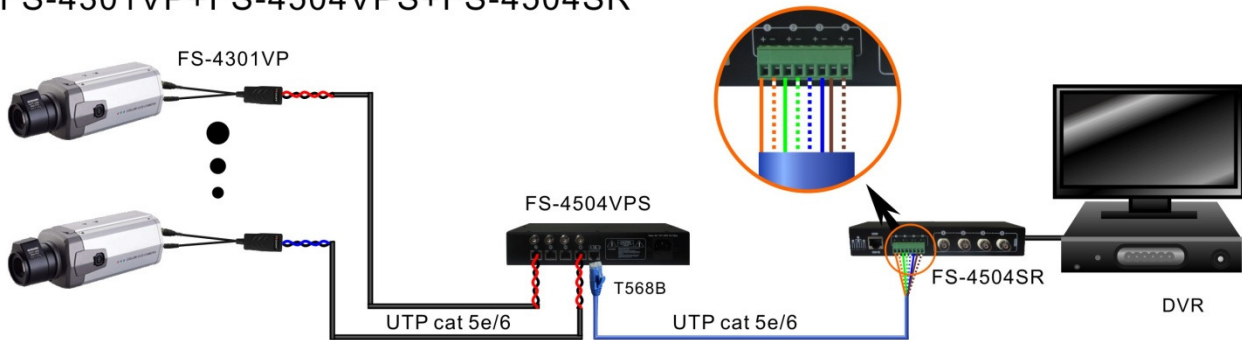

FS-4301VP+FS-4504VPS+FS-4504SR

Doorsturen van 4 camerasignalen over één UTP kabel.

Het videosignaal van de 4 camera's is op de ontvanger beschikbaar op de 4 bnc uitgangen. Het is ook mogelijk om de 4 signalen over één utp kabel door te sturen naar een 4 kanaals omzetter, de VT324f.

Hiermee kan de afstand tussen de camera's en de recorder op eenvoudige wijze verlengd worden. De VT234f wordt via een enkele utp patchkabel verbonden met de "4in1" uitgang van de ontvanger.

Overige powermanager producten:

Behalve deze "plug and play" powermanager set is er nog een aantal verwante producten leverbaar;

- VT412v08s powermanagerset voor 8 camera's
- VT412v16s powermanagerset voor 16 camera's
- VT412vllange afstand set, voeding en video voor 1 camera over utp 24V in, 12V uit
- VT424v set, voeding en video voor 1 camera over utp, 12/24v in, 12/24v uit
- VT424vc set, voeding, video en data voor 1 camera over utp
- VT424v04r powermanager voor 4 camera's voor lange afstand, excl. zenders
- VT424vr ontvanger/omzetter voor video en voeding voor 1 camera over utp 12/24V
- VT424vt zender voor gebruik bij VT424v04r, 24VDC uit
- VT424vt12v zender voor gebruik bij VT424v04r, 12VDC uit
- VT234f extra omzetter voor 4 camarasignalen over 1 utp

Voor geschikte camera's is er een compatibiliteitslijst.