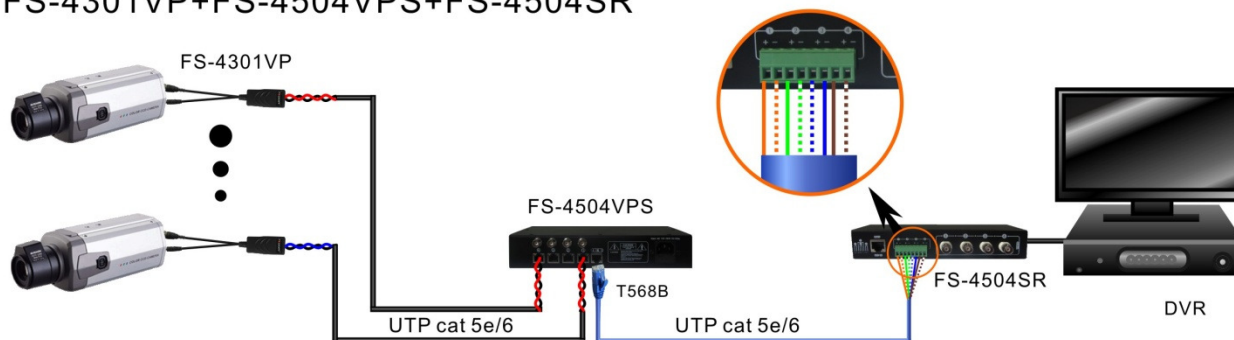

Technische gegevens:

- Voeding ingang; 176 ~264 VAC
- Voeding uitgang; 12VDC max. 8A totaal
- Afmetingen; 293x190x48mm
- Gewicht ; 1,96 kg

De ontvanger kan bij de recorder geplaatst worden waarbij de BNC koppelkabels dienen om de ontvanger aan te sluiten op de camera-ingangen van de recorder.

Via UTP patchkabels kunnen de zenders aangesloten worden, waarbij de voeding voor de camera en het videosignaal van de camera over dezelfde kabel lopen. Voor deze kabels zijn voordelige standaard patchkabels met RJ45 connectors leverbaar;

De camera wordt aangesloten dmv het 12V voedingsstekertje en de bnc connector op de zender.

De maximale kabellengte voor de patchkabels is afhankelijk van de toegepaste camera. Voor de camera's uit de bijgevoegde compatibiliteitslijst geldt een maximum lengte van 100m. Als een grotere afstand nodig is, dan moet de VT424v04R (4 kanaals) met bijbehorende zenders gebruikt worden.

Tussen de powermanager en extra ontvanger (VT234f) kan wel 200m kabel gebruikt worden.

Doorsturen van 4 camerasignalen over één UTP kabel.

Het videosignaal van de 8 camera's is op de ontvanger beschikbaar op de 8 bnc uitgangen. Het is ook mogelijk om de signalen per 4 over één utp kabel door te sturen naar 4 kanaals omzetter, de VT324f. Hiermee kan de afstand tussen de camera's en de recorder op eenvoudige wijze verlengd worden. De beide VT324f worden elk via een enkele utp patchkabel verbonden met de twee "4in1" uitgangen van de ontvanger.