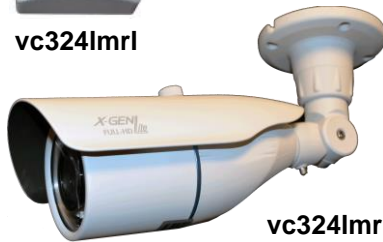

vc324lmr

X-GENLite – compacte buitencamera vc324lmr

Full HD 1080p buitencamera in crèmekleurige behuizing, lichtgevoeligste in zijn klasse, 3-8 mm motorzoom objectief, autofocus, dag/nacht IR filter, WDR, optionele lasdoos leverbaar. Alle camera functies en zoom en focus (UTC) zijn via de coax benaderbaar via het recorder menu of App. Video **TVI/CVI/AHD** of **CVBS**.

Eigenschappen

- 2,3 MP **PANASONIC** C-MOS sensor
- **Video : Full HD 1080p of CVBS 576i**
- Lichtgevoeligheid; Leidend in zijn klasse
- IR gecorrigeerd motorzoom objectief 3,0–8 mm (2,6x)
- Volwaardige tegenlicht (WDR) camera
- Signaal ruisverhouding > 50 dB
- Dag/nacht (Elektro Mechanisch) IR filter
- Sense-up maximaal 32 x
- Optioneel lasdoos vc324lmrl leverbaar.
- 12 VDC
- Tekstgenerator van 8 karakters
- 16 vrij definieerbare privacy gebieden
- 4 vrij definieerbare bewegingsgebieden
- Zeer laag (groen) energieverbruik

Technische gegevens		vc450lm
Sensor		C-MOS 2,3 MP sensor X-GEN spec™
Moduul		X-GENLite
Aantal pixels effectief		1920*1080 circa 2,1 MP
Sluiter snelheid		Instelbaar van 1/25 tot een 1/25.600 seconde.
Scan systeem		PAL, 625 lijnen, 2:1 interlace of 1080p (Progressive scan)
Synchronisatie systeem		Intern
Resolutie		Full HD 1080p (AHD/CVI/TVI) of 576i (CVBS)
Dag/nacht		Elektro Mechanisch IR filter
IR LED's 850nm		18 x
Lichtsensor		Intern
Video uitgang		1Vt-t bij 75 Ohm TVI/CVI/AHD/CVBS via coax of twisted pair via balun
Signaal ruisverhouding		> 50 dB (AGC uit)
Dynamisch ruisfilter (X-GEN™)		Ja, naar keuze; Uit of aan (laag, middel of hoog)
Minimale lichtomstandigheden		Leidend in zijn klasse
Sens-up		Ja, naar keuze instelbaar 2, 4, 8, 16 of 32x of automatisch tussen 1-32x
Gamma		Instelbaar, standaard ~0,45
Wit balans		Instelbaar, automatisch, handbediend (rood+blauw), preset, buiten, binnen
Tegenlicht compensatie		Naar keuze; WDR, HLC of BLC
Objectief		Motozoom IR gecorrigeerd 3,0–8 mm (2,6x). Manueel of via coax instelbaar.
UTC	Instellingen	Camera ID (1~255) baud rate (2400~57600), uart modus
Menu in beeld		o.a. Engels
Tekstgenerator		Ja, 8 karakters vrij programmeerbaar, positie links boven/onder of rechts boven/onder.
Privacy gebieden		Ja, maximaal 16 gebieden ieder instelbaar qua kleur, kleur intensiviteit, afmetingen en positie
Bewegingsdetectie		Ja, maximaal 4 gebieden ieder instelbaar qua grootte en positie, centrale melding in beeld
Video spiegelbaar		Ja, horizontaal en verticaal naar keuze aan of uit
Werk	Spanning	10,5~14 VDC
	Temperatuur	-10~+50 °C
Opgenomen vermogen	Camera	< 1,2 Watt IR-LED's uit (*), 4 Watt IR-LED's aan.
	Energiekosten	Per jaar (*) € 2,35 ex BTW op basis van € 0,22 per KWH (ex. BTW)
Uitvoering		Crème kleurige gegoten aluminium vandaal bestendige buitenbehuizing met zonnepak
Kabelinvoer		Beschermd via muurbeugel
Afmetingen		Lengte 175-245 mm, ø 58 mm zonder of ø 70 mm met zonnepak.
Bruto / Netto gewicht		580 gram / 430 gram

Bestel informatie