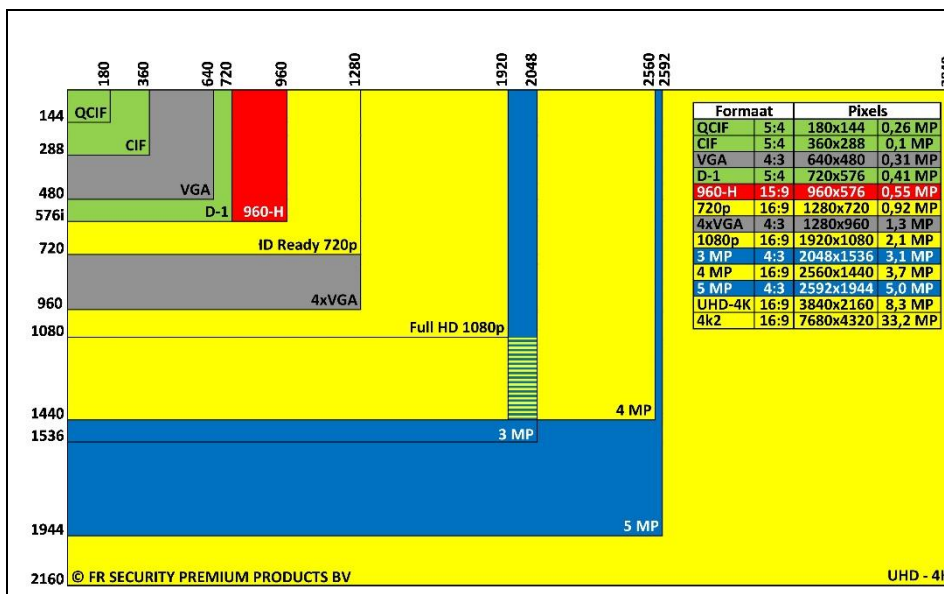

Advies:

Hiernaast ziet u een illustratie van de meest voorkomende beeldformaten. Alle formaten in groen gearceerd hebben een horizontaal / verticaal verhouding van 4:3. Zij zijn de voorgangers van de huidige breedbeeld formaten die een verhouding van 16:9 hebben. Computer voormaten zijn in blauw gearceerd en hebben een verhouding van 5:4. Net als weergave van oude films op moderne breedbeeld televisies gaat dit gepaard met het uittrekken of verkorten van beelden waardoor de lengte / breedte verhouding niet meer klopt of het weergeven van zwarte vlakken waar het formaat van dat beeldmateriaal te kort schiet. Ons advies is om nieuwe investeringen uitsluitend te doen in "echte" 16:9 formaten om teleurstelling nu en in de toekomst te voorkomen.