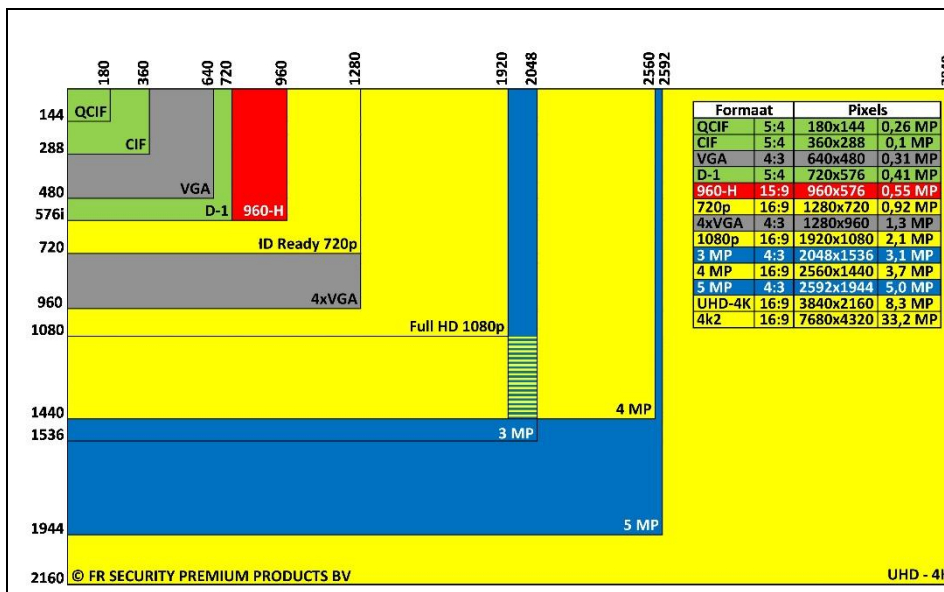

Advies:

Hiernaast ziet u een illustratie van de meest voorkomende beeldformaten. Alle formaten in groen gearceerd hebben een horizontaal / verticaal verhouding van 4:3. Zij zijn de voorgangers van de huidige breedbeeld formaten die een verhouding van 16:9 hebben. Computer voormaten zijn in blauw gearceerd en hebben een verhouding van 5:4. Net als weergave van oude films op moderne breedbeeld televisies gaat dit gepaard met het uitrekken of verkorten van beelden waardoor de lengte / breedte verhouding niet meer klopt of het weergeven van zwarte vlakken waar het formaat van dat beeldmateriaal te kort schiet. Ons advies is om nieuwe investeringen uitsluitend te doen in "echte" 16:9 formaten om teleurstelling nu en in de toekomst te voorkomen.