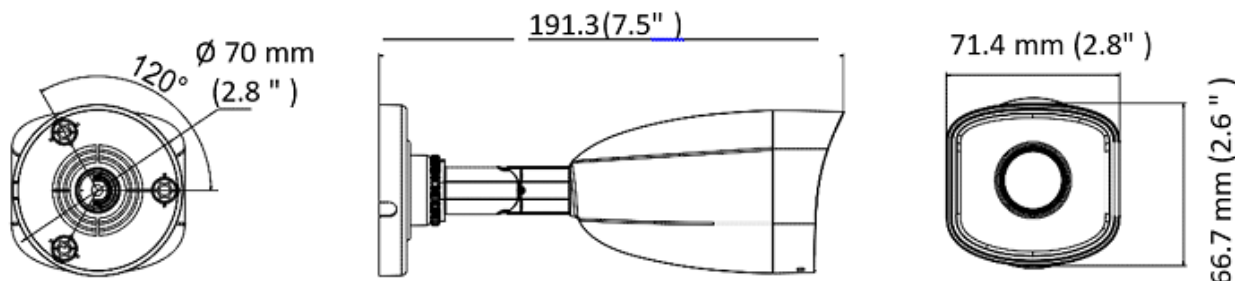

Technische gegevens		HWI-B120H-M vc524h2	HWI-B140H-M vc524h4
Netwerk	Opslag	nvt	NAS (NFS, SMB/CIFS)
	Alarm trigger	Bewegingsdetectie, video sabotage, valse login	
	Protocollen	TCP / IP, ICMP, HTTP, HTTPS, FTP, DHCP, DNS, DDNS, RTP, RTSP, RTCP, PPPoE, NTP, UPnP, SMTP, SNMP, IGMP, 802.1X, QoS, IPv6 UDP, Bonjour.	
	Algemene functies	Anti-flikker, hartslag, Spiegel, paswoord beveiliging, privacy masker, watermerk, IP adres filter.	
	API	ONVIF (PROFILE S, PROFILE G), ISAPI	
	Live View	Simultaan tot 6 kanalen	
	Gebruiker / gast	≤ 32 gebruikers: 3 niveaus: Beheerder, operator en gebruiker	
	Cliënt	iVMS4200, HIK-Connect, iVMS-5200	
	Web browser	IE8+, Chrome 31.0-44, Firefox 30.0-51, Safari 8.0+	
Interface	Netwerk	1xRJ45 10/100M zelf aanpassende Ethernet Interface	
Overigen	Bedrijfsomstandigheden	-30°C~+50°C Luchtvochtigheid <95% zonder condens	
	Power aansluiting	12 VDC ± 25%, ø 5.5 mm stekker / PoE (802.3af, klasse 3)	
	PoE	PoE (802.3af, 36 – 57 Volt, 0,2-0,1 A, maximaal 6,5 Watt	
	Opgenomen vermogen	12 VDC, 0,4 A, Max 4 Watt	12 VDC, 0,4 A, Max 5 Watt
		PoE: (802.3af, 36-57 Volt), 0,2-0,1 A, Maximaal 5 Watt	PoE: (802.3af, 36-57 Volt), 0,2-0,1 A, Maximaal 6,5 Watt
	Industriële Bescherming	IP 67	
	Materiaal	Font: Metaal, Camera body: Metaal, Beugel: Metaal	
	Afmetingen	ø 70 mm x 191.3 mm, verpakking 216 x 121 x 118 mm	
Netto / bruto gewicht	395 / 631 gram	402 / 641 gram	

Afmetingen: