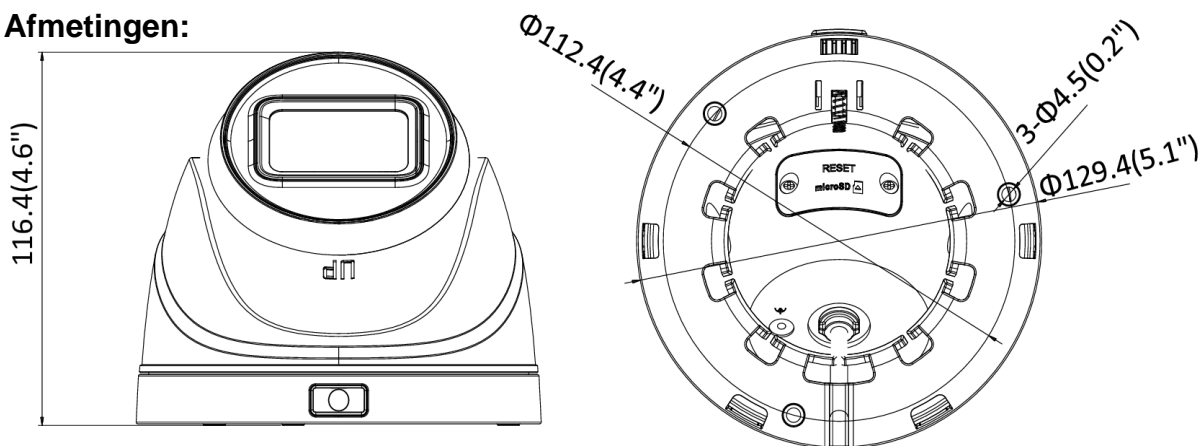

Afmetingen:

Accessoires:

Muurbeugel	Plavond beugel	Vertikale mastbeugel	Hoekbeugel	Lasdoos	Schuine plavond lasdoos
DS-1273ZJ-130-TRL	DS-1271ZJ-130-TRL	DS-1275ZJ	DS-1276ZJ	DS-1280ZJ-M	DS1281ZJ-M