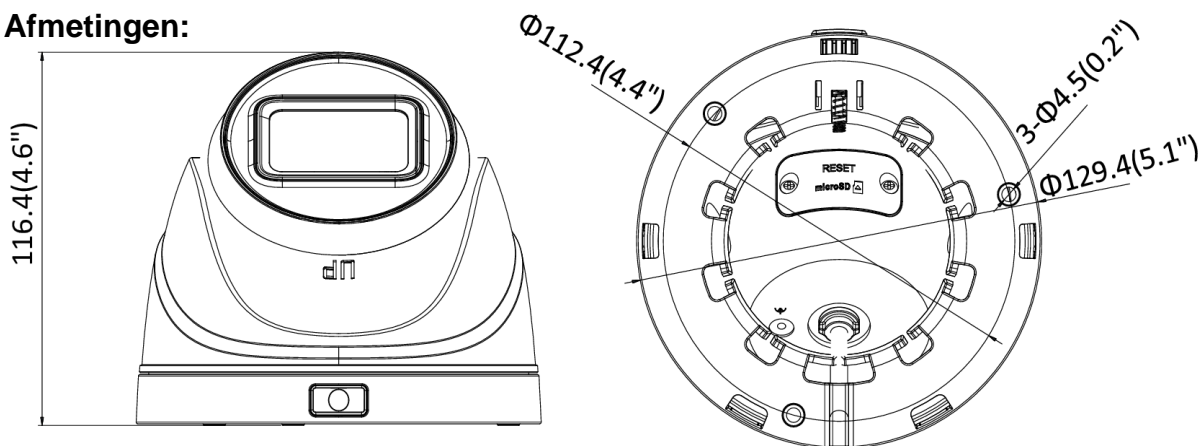

Afmetingen:

Accessoires:

Muurbeugel	Plavond beugel	Vertikale mastbeugel	Hoekbeugel	Lasdoos	Schuine plavond lasdoos
DS-1273ZJ-130-TRL	DS-1271ZJ-130-TRL	DS-1275ZJ	DS-1276ZJ	DS-1280ZJ-M	DS1281ZJ-M

HIKvision_IP_HWI-T621_641H-Z_18.06.2019