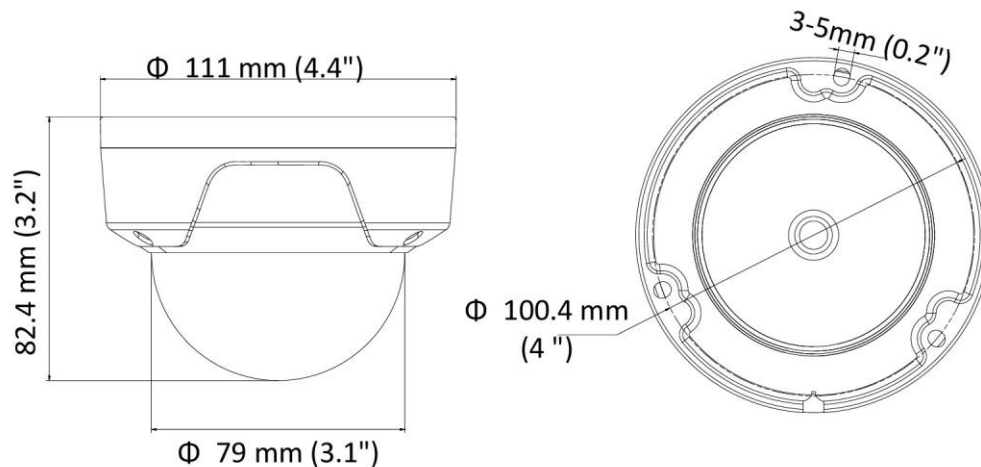

Technische gegevens		HWI-D140H-M vc550h4
Netwerk	Opslag	NAS (NFS, SAMB/CIFS)
	Alarm trigger	Bewegingsdetectie, video sabotage, valse login
	Protocollen	TCP/IP, ICMP, HTTP, HTTPS, FTP, DHCP, DNS, DDNS, RTP, RTSP, RTCP, NTP, UPnP, SMTP, IGMP, 802.1X, QoS, IPv6 UDP, Bonjour.
	Algemene functies	Anti-flikker, Hartslag, Spiegel, wachtwoord beveiliging, privacy masker, watermerk, IP adres filter.
	API	ONVIF (PROFILE S, PROFILE G), ISAPI
	Live View	Simultaan tot 6 kanalen
	Gebruiker / gast	≤ 32 gebruikers: 3 niveaus: Beheerder, operator en gebruiker
	Cliënt	iVMS4200, HIK-Connect, iVMS-5200
	Web browser	IE8+, Chrome 31.0-44, Firefox 30.0-51, Safari 8.0+
Interface	Netwerk	1xRJ45 10/100M zelf aanpassende Ethernet poort
	Reset knop	Ja
Overige	Bedrijfsomstandigheden	-30°C~+60°C Luchtvochtigheid <95% zonder condens
	Power aansluiting	12 VDC ± 25%, ø 5.5 mm stekker / PoE (802.3af, klasse 3)
	PoE	PoE (802.3af, 36 – 57 Volt, 0,2-0,1 A, maximaal 7 Watt
	Opgenomen vermogen	12 VDC, 0,5 A, Max 5.5 Watt
	Industriële Bescherming	IP 67, IK10
	Materiaal	Basis metaal, front en dome kunststof
	Afmetingen	ø 111 mm x 82.4 mm, verpakking 134 x 134 x 108 mm
	Netto / bruto gewicht	455 / 655 gram

Afmetingen:

Accessoires:

Schuine lasdoos DS-1259ZJ	Plavond beugel DS-1271ZJ-110	Muurbeugel DS-1272ZJ-110	Muurbeugel/lasdoos DS-1272ZJ-1108	Hoekbeugel DS-1276ZJ-SUS
lasdoos DS-1280ZJ-DM18	Muurbeugel DS-1271ZJ-110	Regenkap DS-1253ZJ-M	Regenkap DS-1250ZJ	Verticale mastbeugel DS-1276ZJ-SUS

HIKvision_IP_HWI-D140H-M_02.08.2019